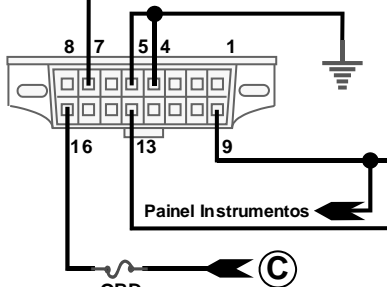

# PCM TOYOTA COROLLA VVTI T/A

Válvula de controle do comando de válvulas variável

Interruptor de pressão do óleo da direção hidráulica

**KS**  
Sensor de Detonação

Sensor de Rotação

**CMP**  
Sensor de Fase

Lâmpada Indicadora de Segurança

Conector Diagnóstico

Bobina Cilindro 1

Bobina Cilindro 2

Bobina Cilindro 3

Bobina Cilindro 4

Interruptor Neutro/Start  
Fusível ST

Interruptor Advertência Desarrastamento  
UC do Air Bag